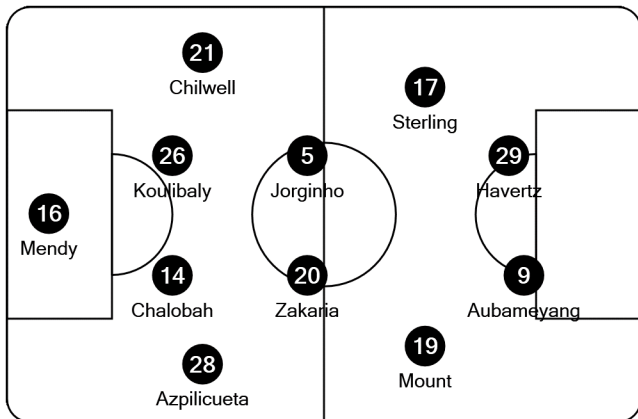

## Tactical Line-ups

Matchday 6 - Wednesday 2 November 2022

GROUP E - Stamford Bridge - London

### Chelsea FC

- 16 Edouard Mendy (GK)
- 5 Jorginho
- 9 Pierre-Emerick Aubameyang
- 14 Trevoh Chalobah
- 17 Raheem Sterling
- 19\* Mason Mount
- 20 Denis Zakaria
- 21 Ben Chilwell
- 26 Kalidou Koulibaly
- 28 César Azpilicueta (C)
- 29 Kai Havertz